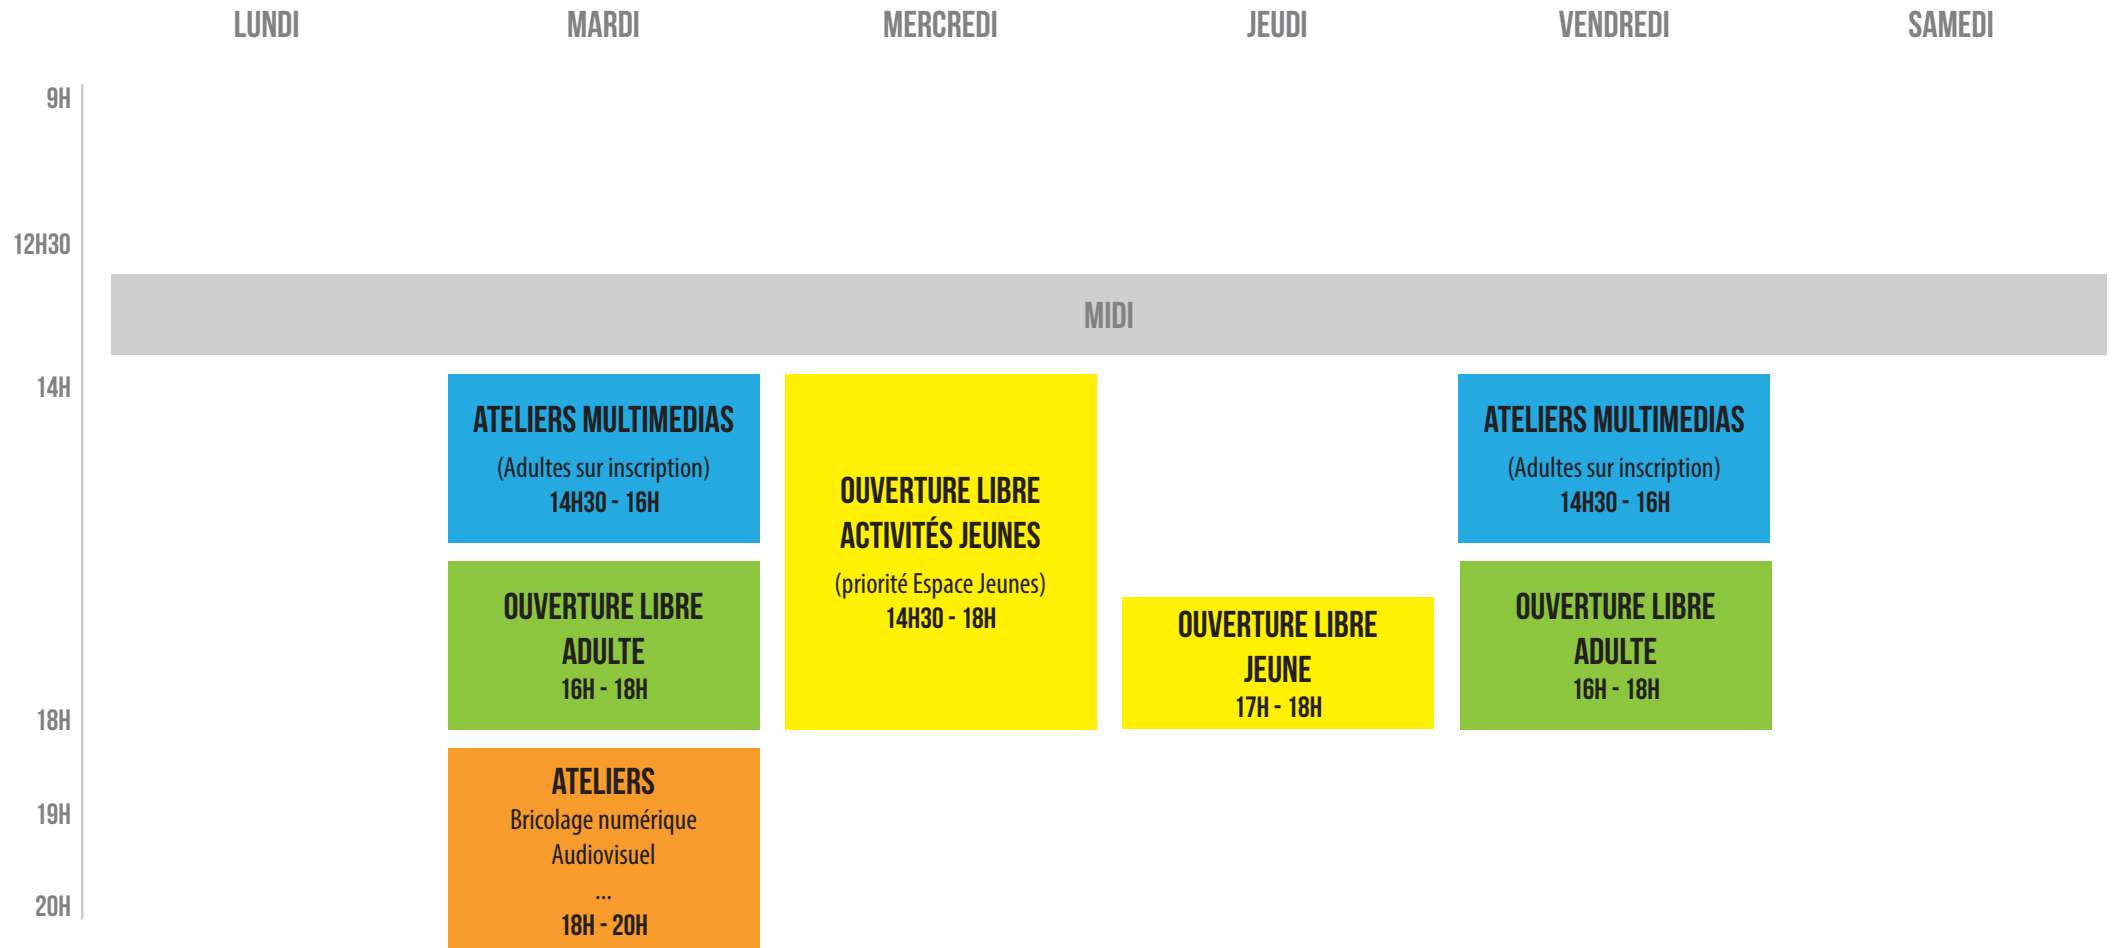

# ESPACE PUBLIC NUMÉRIQUE

## TEMPS D'ACCUEIL DES PUBLICS<sup>(1)</sup>

(1) Horaires hors périodes scolaires. L'EPN peut être exceptionnellement fermé aux horaires indiqués.